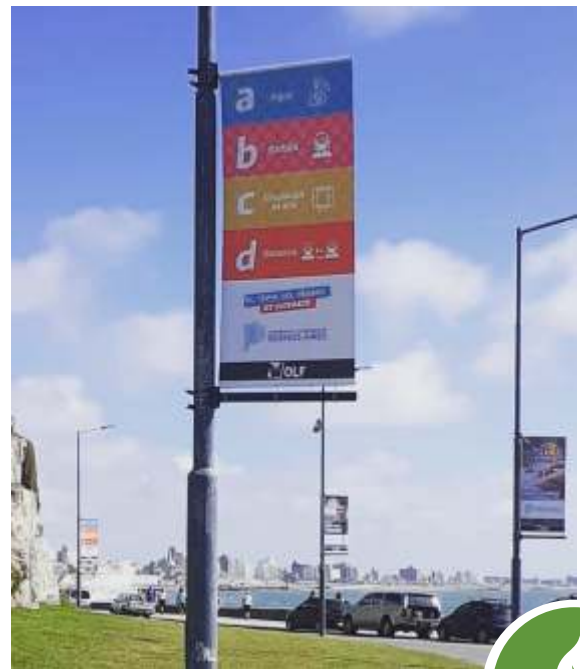

MEDIAKIT

TRANSFORMAMOS NUESTROS ESPACIOS

Haciendo carteles sustentables y amigables con el medio ambiente.

Como?... sustituyendo la tinta solvente por tintas látex, eliminando el uso de maderas y plásticos, remplazando, en la iluminación, el uso de energía convencional por fotovoltaica (solar).

Y despues... todas las lonas utilizadas son donadas para reutilizarlas y con ellas fabricar mochilas, bolsos, carteras y mas.

TE INVITAMOS A CONOCER MAS

www.wolfpublicidad.com.ar

@suahili.global

PRIMEROS
CARTELES
SUSTENTABLES
DEL PAIS