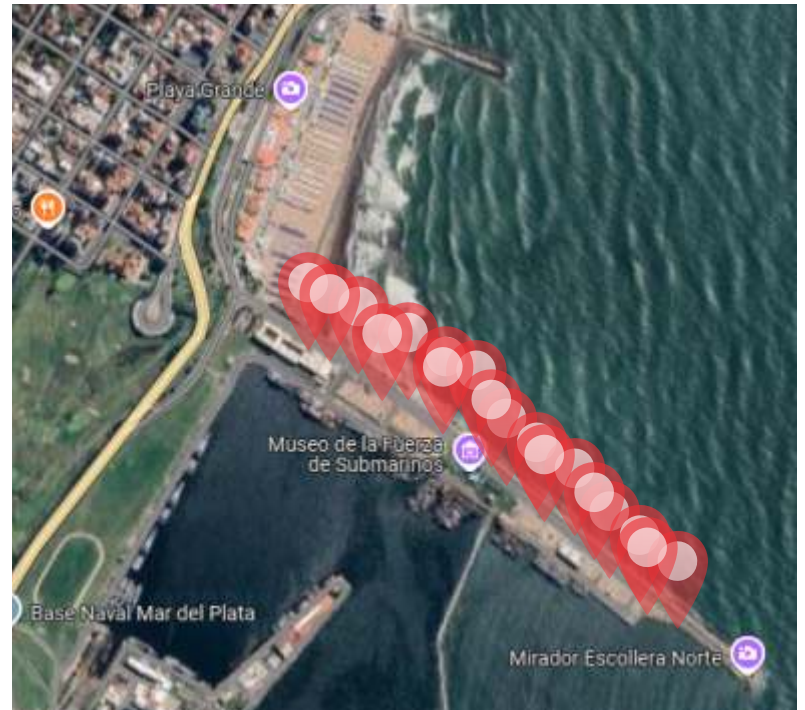

Medidas: 0.80 mts. de ancho por 1.60 mts. de alto.
Especificaciones Técnica: Impreso en lona Blockout

CIRCUITO ESCOLLERA NORTE (PLAYA GRANDE)

Circuito de 10 Banners.
Valor semestral: $4.000.000

Carteles Sustentables
100% reciclables.
Impresos con tinta base al agua