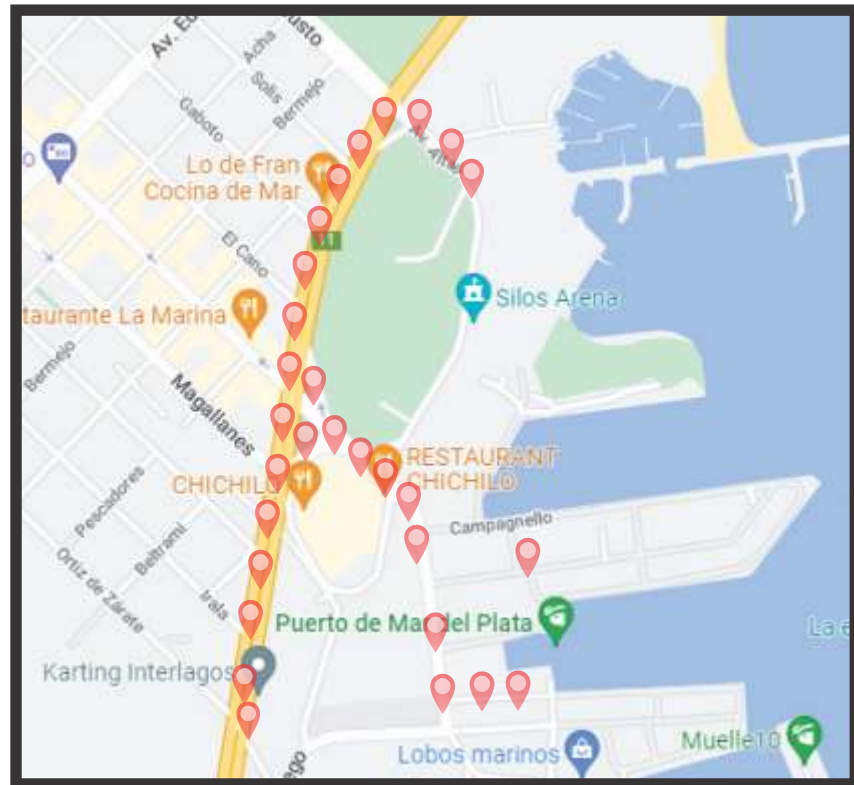

Valor semestral: \$2.400.000

- 📍 Av. Champagnat (doble faz)
- 📍 Av. Jara (ambas manos)
- 📍 San Juan (esquina de la terminal Ferroautomotora)
- 📍 Av. Luro
- 📍 San Martin
- 📍 Rivadavia
- 📍 Belgrano
- 📍 Moreno
- 📍 Av. Colon
- 📍 Rodriguez Peña (esq. de la Universidad Nacional)
- 📍 Peralta Ramos
- 📍 Av. Edison
- 📍 Av. Antártida Argentina y Av. Mario Bravo (7x7mts)

**Carteles Sustentables
100% reciclables.
Impresos con tinta base al agua**

Medidas: 0.80 mts. de ancho por 1.60 mts. de alto.
Especificaciones Técnica: Impreso en lona Blockout

CIRCUITO PUERTO

Sobre calles: Av. de los Trabajadores
Av. Altair
Av. de los Pescadores
Escollera Norte
Escollera Sur.

Zona: Comercial y gastronomica del Puerto
Accesos a playas del sur
Acceso a Club Náutico Mar del Plata
Playa Gande.

**CIRCUITO
A ELECCIÓN**

Circuito de 10 Banners.
Valor semestral: \$3.000.000

Carteles Sustentables
100% reciclables.
Impresos con tinta base al agua

NUEVOS CARTELES

MEDIAKIT

UBICACIONES:

- 📍 Av. De Los Trabajadores 1888 (curva de Punta Mogotes) mano al centro.
- 📍 Av. De Los Trabajadores frente a Punto Sur (curva) mano a playas del sur.
- 📍 Av. De Los Trabajadores frente al Puerto. Mano al centro.
- 📍 Av. Dorrego y Marlin. Puerto.