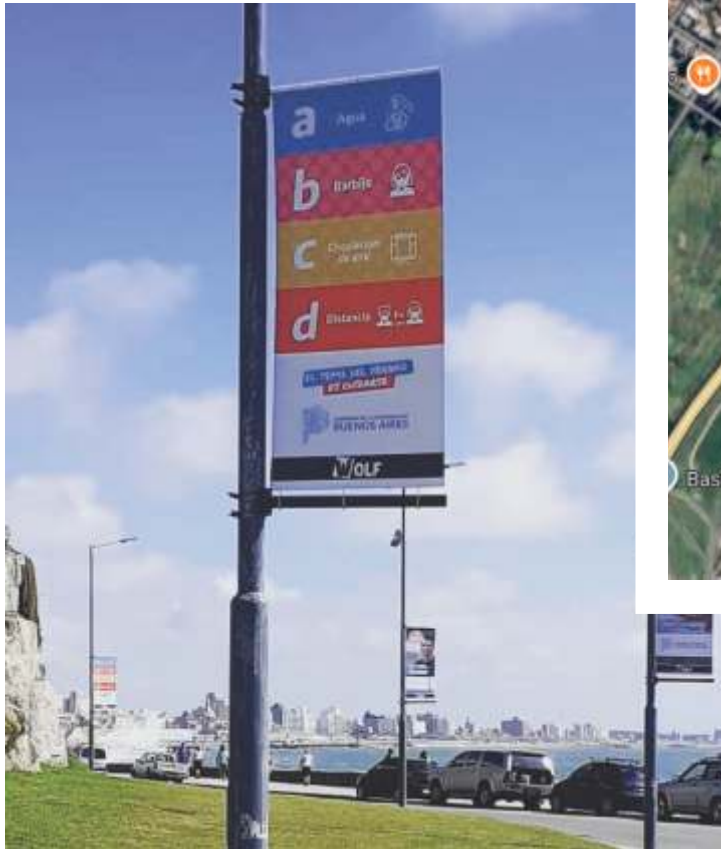

Valor semestral: \$2.400.000

- 📍 Av. Champagnat (doble faz)
- 📍 Av. Jara (ambas manos)
- 📍 San Juan (esquina de la terminal Ferroautomotora)
- 📍 Av. Luro
- 📍 San Martin
- 📍 Rivadavia
- 📍 Belgrano
- 📍 Moreno
- 📍 Av. Colon
- 📍 Rodriguez Peña (esq. de la Universidad Nacional)
- 📍 Peralta Ramos
- 📍 Av. Edison
- 📍 Av. Antártida Argentina y Av. Mario Bravo (7x7mts)

Zona: Comercial y gastronomica del Puerto
Accesos a playas del sur
Acceso a Club Náutico Mar del Plata
Playa Gande.

**CIRCUITO
A ELECCIÓN**

Circuito de 10 Banners.
Valor semestral: \$3.000.000

Carteles Sustentables
100% reciclables.
Impresos con tinta base al agua

Medidas: 0.80 mts. de ancho por 1.60 mts. de alto.
Especificaciones Técnica: Impreso en lona Blockout

CIRCUITO ESCOLLERA NORTE (PLAYA GRANDE)

Circuito de 10 Banners.
Valor semestral: \$4.000.000

Carteles Sustentables
100% reciclables.
Impresos con tinta base al agua

NUEVOS CARTELES

MEDIAKIT

UBICACIONES:

- 📍 Av. De Los Trabajadores 1888 (curva de Punta Mogotes) mano al centro.
- 📍 Av. De Los Trabajadores frente a Punto Sur (curva) mano a playas del sur.
- 📍 Av. De Los Trabajadores frente al Puerto. Mano al centro.
- 📍 Av. Dorrego y Marlin. Puerto.